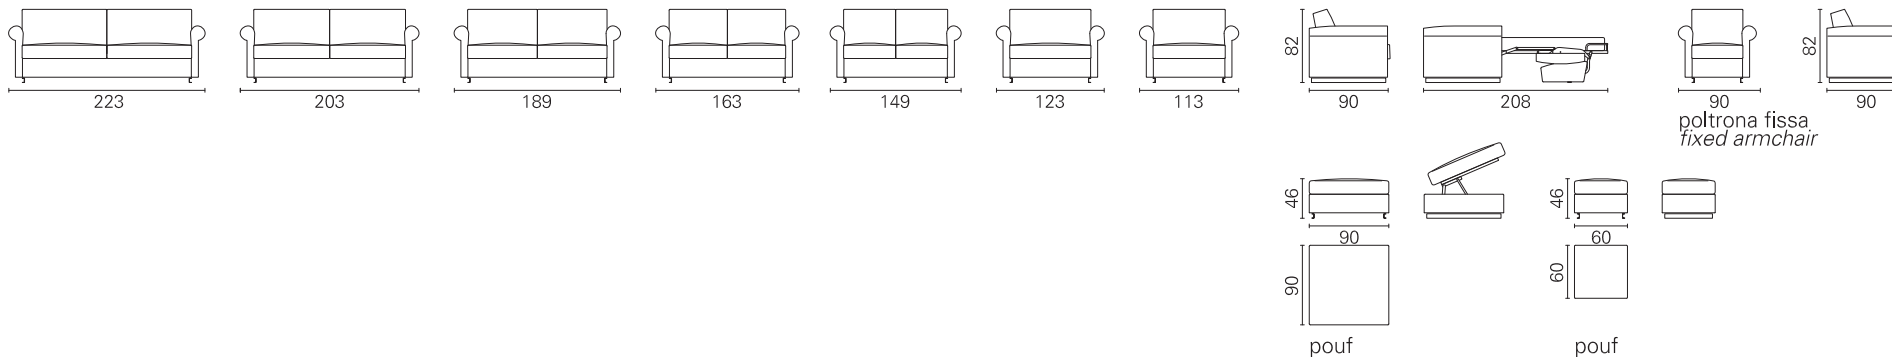

BK ITALIA

Convertibles

Trasformabile
BK 127

Allestimento standard: (dettagli alla fine del catalogo)

- meccanismo Cube - rete a doghe
- materasso a molle Bonnel
- cuscini di seduta con densità differenziata per un maggiore confort (in opzione anche in memory foam)
- cuscini di schienale con imbottitura in poliuretano completa, per un maggiore confort
- sistema di montaggio a baionetta, sfoderabilità completa, rivestimento in tessuto coordinabile, eco-pelle e pelle
- profilo cuciture in colore coordinabile

BK 127

Materasso
Mattress

Boss

Misura
Size

cm 176 x 195
cm 156 x 195
cm 142 x 195
cm 116 x 195
cm 102 x 195
cm 77 x 195
cm 67 x 195

Misura divano
Sofa size

223
203
189
163
149
123
113

Poltrona fissa
Fixed armchair